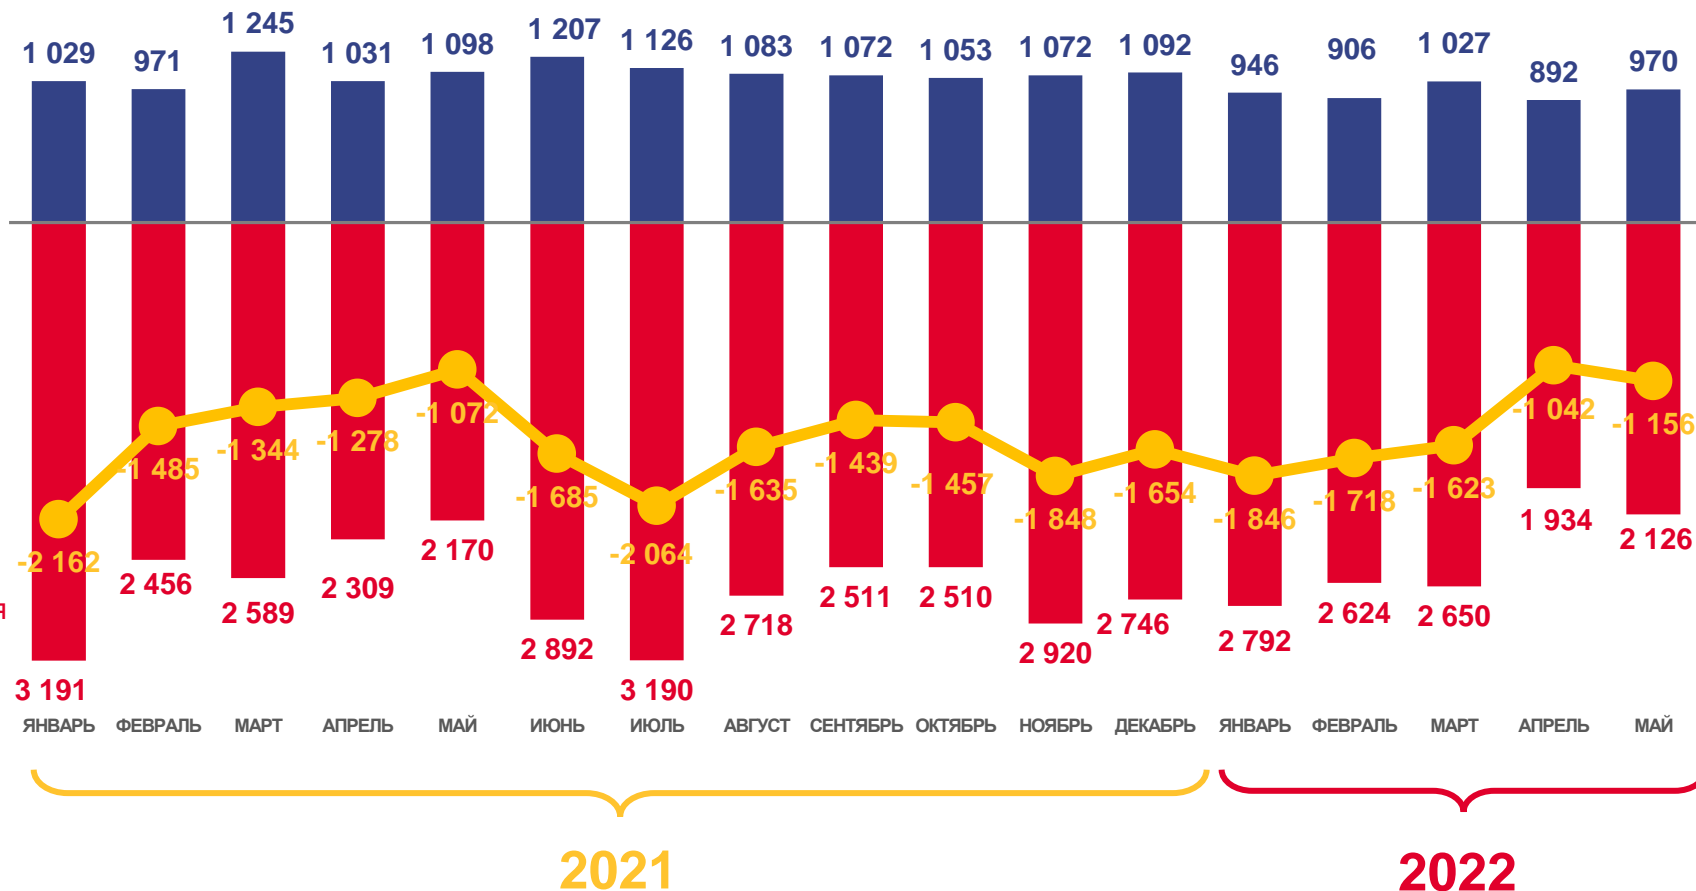

# ЕСТЕСТВЕННОЕ ДВИЖЕНИЕ НАСЕЛЕНИЯ

ЧЕЛОВЕК

Показатели естественного движения населения за январь-май 2022 года

**-7385** человек

Естественная убыль населения

**-9,4** ‰ в расчете на 1000 человек населения

Коэффициент естественной убыли

■ Число родившихся

■ Число умерших

Естественная убыль

# ЧИСЛО ЗАРЕГИСТРИРОВАННЫХ БРАКОВ, ТЫСЯЧ