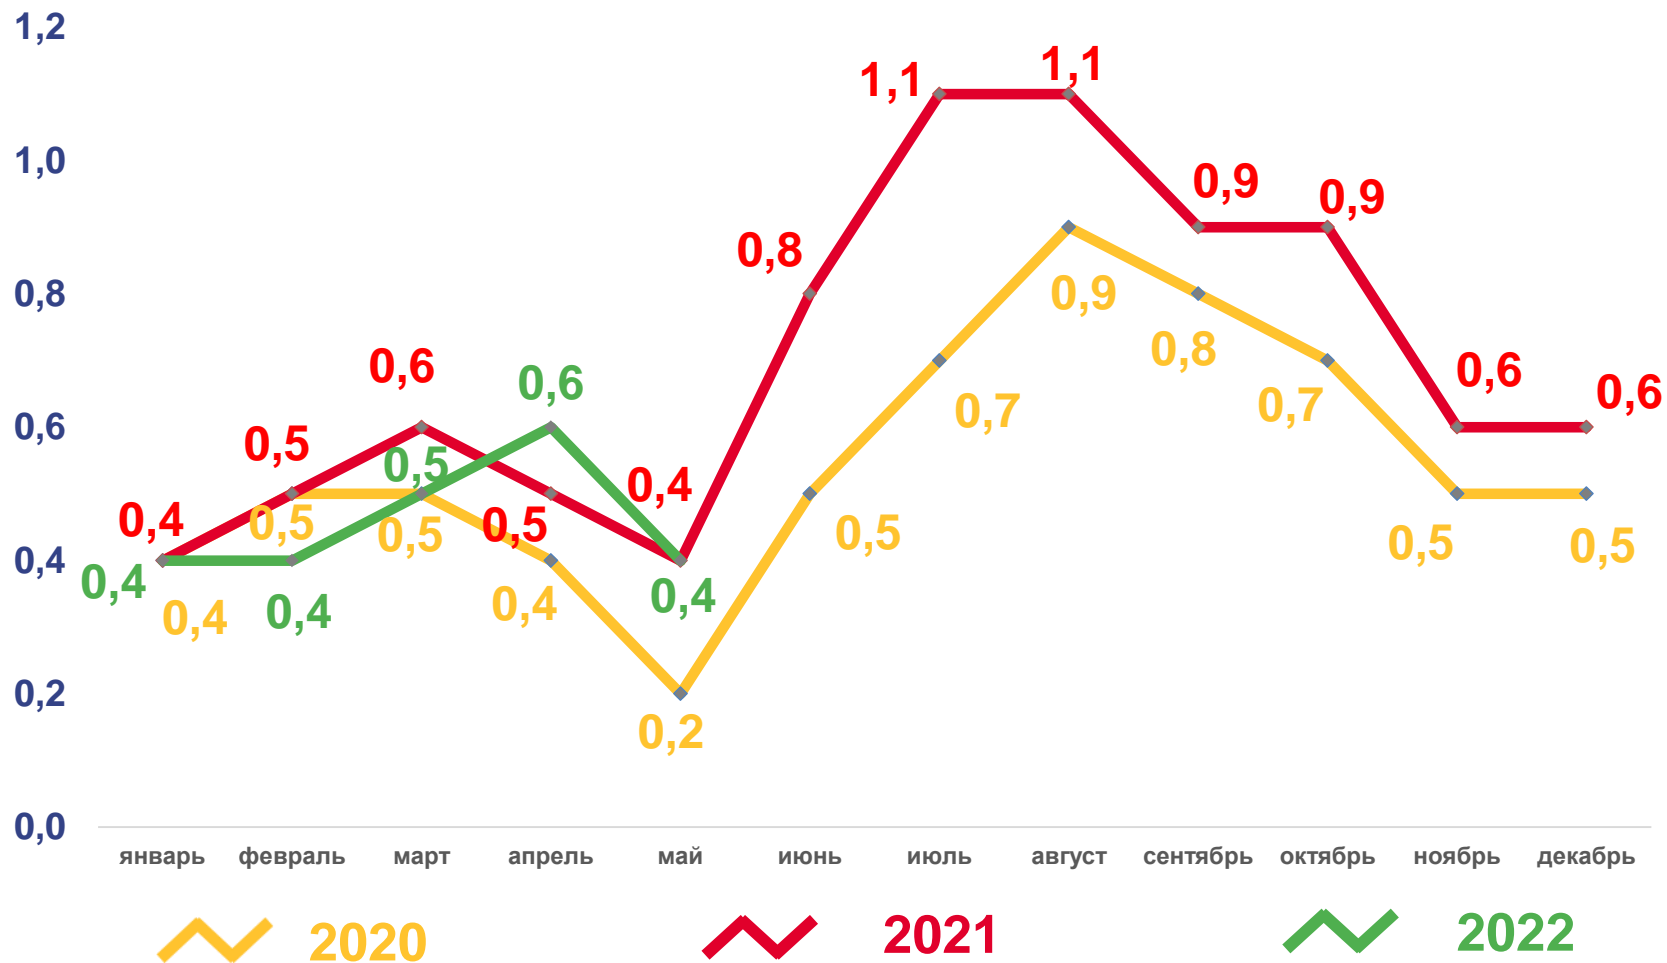

## Брачность

за январь-май 2022 года

**2,4** ТЫС. браков

Число зарегистрированных браков

**3,0 %** в расчете на 1000 человек населения

Коэффициент брачности

# ЧИСЛО ЗАРЕГИСТРИРОВАННЫХ РАЗВОДОВ, ТЫСЯЧ